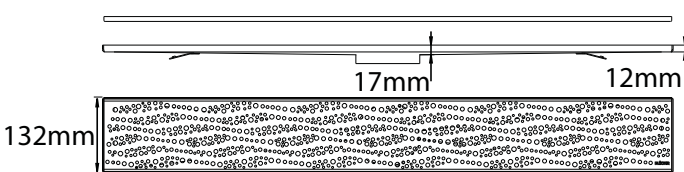

BLÜCHER® MULTI Line

Baderomsrenne

- Baderomsrenne til fri plassering
- Høy kapasitet
- Passer til både smøremembran og fastmembran
- Robust renne i rustfritt stål AISI 304

KEEPING UP THE FLOW

MULTI Line monteringssett

En klassisk og nyskapende badereenne som kan monteres i alle MULTI boligsluk.

Den har høy kapasitet og er enkel å holde ren. Kan leveres med lukstopp

Samme renne uansett om den plasseres mot vegg eller ute på gulv. Rennen passer perfekt ved inngang til dusjnische.

“ En kompromissløs renne fra BLÜCHER “

Ideell for moderne bad, garderobe, hotell og spa.

Monteringssett MULTI Stockholm

Beskrivelse	Typenr	NRFnr
MULTI Stockholm 800 MM	650.300.080	3394343
MULTI Stockholm 900 MM	650.300.090	3394344
MULTI Stockholm 1000 MM	650.300.100	3394345
MULTI Stockholm 1200 MM	650.300.120	3394346

Underdel MULTI

Beskrivelse	Typenr	NRFnr
Høydejusterbar - Ø75 sideutløp, 1,2 l/s	210.200.075 V	3394886
Høydejusterbar - Ø75 bunnutløp, 1,5 l/s	250.200.075 V	3394887

Silkurv til vannlås	502.000.000 S	3394911
---------------------	---------------	---------