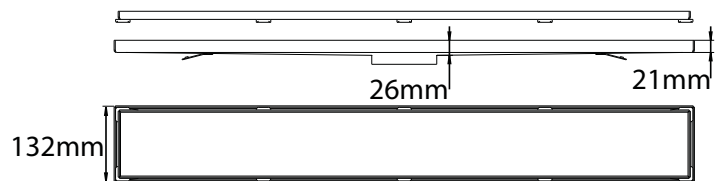

Monteringssett MULTI Tokyo

Beskrivelse	Typenr	NRFnr
MULTI Tokyo 800 MM	650.350.080	3394347
MULTI Tokyo 900 MM	650.350.090	3394348
MULTI Tokyo 1000 MM	650.350.100	3394349
MULTI Tokyo 1200 MM	650.350.120	3394351

Underdel MULTI

Beskrivelse	Typenr	NRFnr
Høydejusterbar - Ø75 sideutløp, 1,2 l/s	210.200.075 V	3394886
Høydejusterbar - Ø75 bunnutløp, 1,5 l/s	250.200.075 V	3394887

Silkurv til vannlås	502.000.000 S	3394911

Forhøyningsring * - 28 mm	620.200.005 S	3394892

Forhøyningsring * - 100 mm	620.200.005 S	3394892

* brukes hvis underliggende membran