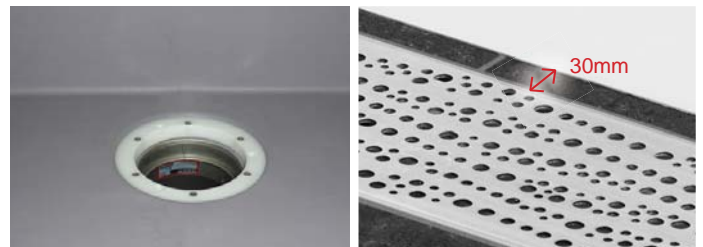

BLÜCHER® MULTI Line

Baderomsrenne

- Baderomsrenne til fri plassering
- Høy kapasitet
- Passer til både smøremembran og fastmembran
- Robust renne i rustfritt stål AISI 304

KEEPING UP THE FLOW

MULTI Line monteringssett

En klassisk og nyskapende badereenne som kan monteres i alle MULTI boligsluk.

Den har høy kapasitet og er enkel å holde ren. Kan leveres med lukstopp

Samme renne uansett om den plasseres mot vegg eller ute på gulv. Rennen passer perfekt ved inngang til dusjnische.

Underdel MULTI

Beskrivelse	Typenr	NRFnr
Høydejusterbar - Ø75 sideutløp, 1,2 l/s	210.200.075 V	3394886
Høydejusterbar - Ø75 bunnutløp, 1,5 l/s	250.200.075 V	3394887

Silkurv til vannlås	502.000.000 S	3394911
---------------------	---------------	---------

* brukes hvis underliggende membran

Alle våre boligsluk med klemring kan monteres som underdel.

Når underdelen/sluket monteres helt inntil vegg vil rennen bli liggende 30mm fra ferdig fliset vegg.

Rennen egner seg også godt ved inngang til dusjnische.