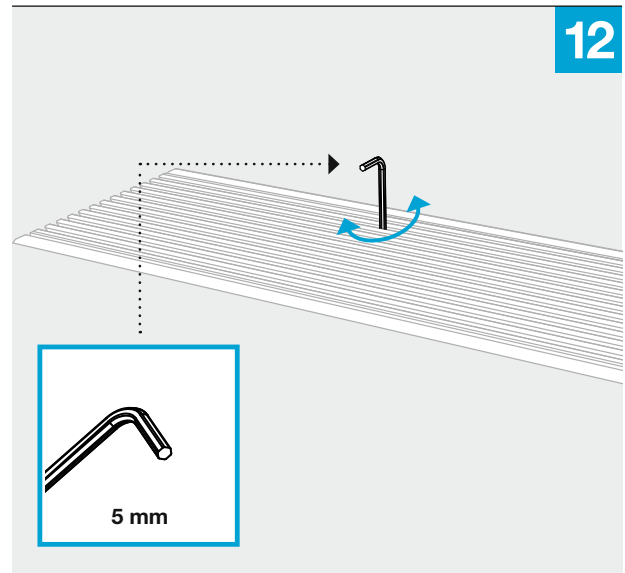

# BLÜCHER® LINEA INSTALLASJONSINSTRUKSJONER

1

2

3

13 mm

4

5

13 mm

6

7

8

9

10

11

12

STRØMLINJEFORMET