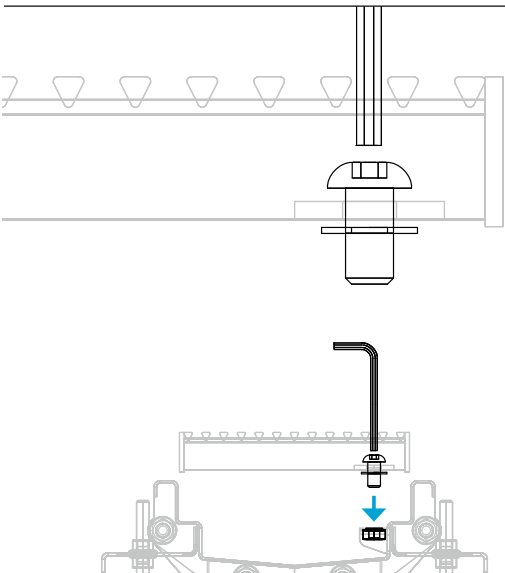

# BLÜCHER® LINEA INSTALLASJONSINSTRUKSJONER

1

2

3

13 mm

4

5

13 mm

6

7

8

9

10

11

12

STRØMLINJEFORMET