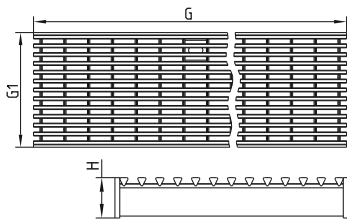

BLÜCHER® LINEA PRODUKTKATALOG

TYPE 697.671.150 BLÜCHER® LINEA RIST

Type nr.	EAN nr.	H	G	G1	EN1253 (kg)	EN1433 (kg)	Kg
697.671.150.34 S	5705499001778	25	349	144	R50 (3.333)	B125 (8.333)	1,78
697.671.150.49 S	5705499001785	25	499	144	R50 (3.333)	B125 (8.333)	2,53
697.671.150.99 S	5705499001792	25	998	144	R50 (3.333)	B125 (8.333)	5,05