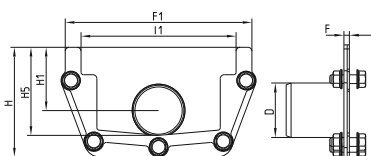

RENNETYPE 670.001 ENDEPLATE MED UTTAK

Type nr.	EAN nr.	D	F	F1	I1	H	H1	H5	Kg
670.001.015.85 S	5705499001686	50	5	177	147	104	60	85	0,57