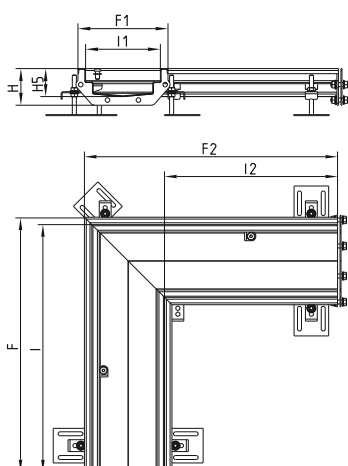

BLÜCHER® LINEA PRODUKTKATALOG

RENNETYPE 670.090.015 HJØRNE

Type nr.	EAN nr.	F	F1	F2	I	I1	I2	H	H5	Kg
670.090.015.55 S	5705499001563	515	177	512	500	147	350	72	55	4,26
670.090.015.85 S	5705499001587	515	177	512	500	147	350	104	85	4,97