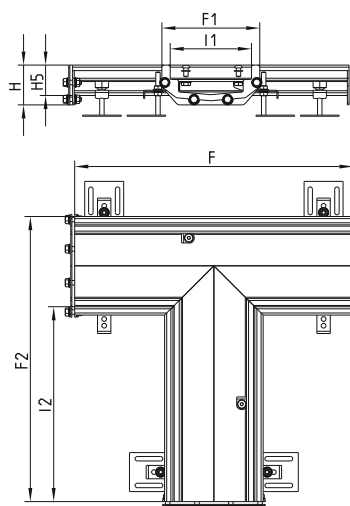

RENNETYPE 670.180 T-SEKSJON

Type nr.	EAN nr.	F	F1	F2	I1	I2	H	H5	Kg
670.180.015.55 S	5705499001600	500	177	512	147	350	72	55	3,82
670.180.015.85 S	5705499001624	500	177	512	147	350	104	85	5,01

RENNETYPE 670.000 ENDEPLATE

Type nr.	EAN nr.	F	F1	I1	H	H5	Kg
670.000.015.55 S	5705499001648	5	177	147	72	55	0,4
670.000.015.85 S	5705499001662	5	177	147	104	85	0,55