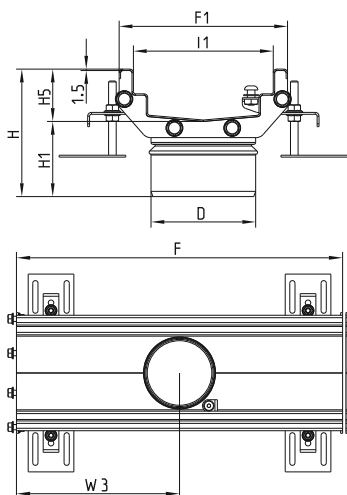

RENNETYPE 670.910 SENTERUTTAK

Type nr.	EAN nr.	D	F	F1	I1	H	H1	H5	W3	Kg
670.910.015.55 S	5705499001747	110	500	177	147	134	79	55	250	2,54
670.910.015.85 S	5705499001761	110	500	177	147	164	79	85	250	3,45