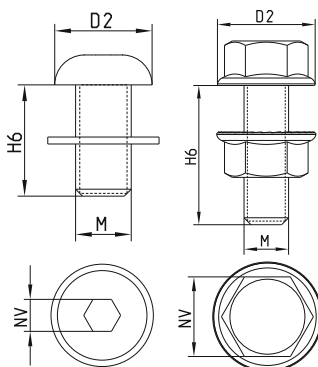

TYPE 670.M8 SKRUER

Type nr.	EAN nr.	D2	H6	M	NV	Kg
670.M8.016 S	5705499001839	14	16	8	5	0,01
670.M8.025	5705499001846	18	25	8	14	0,03