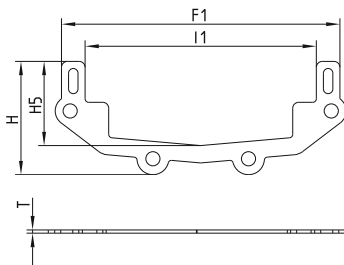

TILBEHØR

TYPE 670.EPDM PAKNING

Type nr.	EAN nr.	F1	I1	H	H5	T	Kg
670.EPDM.015.55	5705499001808	177	147	72	54	2	0,01
670.EPDM.015.85	5705499001815	177	147	104	84	2	0,01