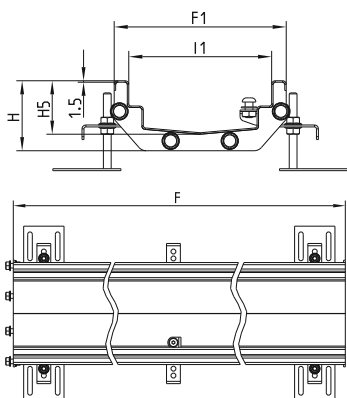

BLÜCHER® LINEA PRODUKTKATALOG

RENNETYPE 670.xxx

Type nr.	EAN nr.	F	F1	I1	H	H5	Kg
670.050.015.55 S	5705499001440	500	177	147	72	55	2,3
670.050.015.85 S	5705499001464	500	177	147	104	85	2,76
670.100.015.55 S	5705499001488	1000	177	147	72	55	4,45
670.100.015.85 S	5705499001501	1000	177	147	104	85	5,27
670.300.015.55 S	5705499001525	3000	177	147	72	55	11,73
670.300.015.85 S	5705499001549	3000	177	147	104	85	13,96