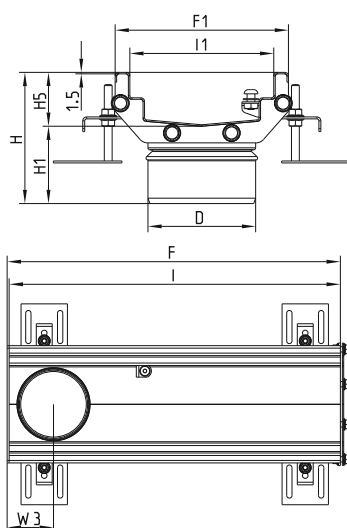

RENNETYPE 670.900 ENDEUTTAK

Type nr.	EAN nr.	D	F	F1	I	I1	H	H1	H5	W3	Kg
670.900.015.55 S	5705499001709	110	503	177	500	147	134	79	55	70	2,63
670.900.015.85 S	5705499001723	110	503	177	500	147	164	79	85	70	3,61