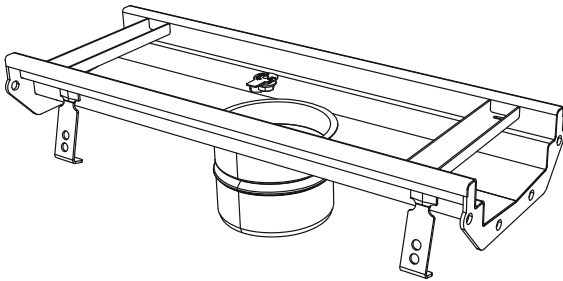

BLÜCHER® LINEA INSTALLASJONSINSTRUKSJONER

1