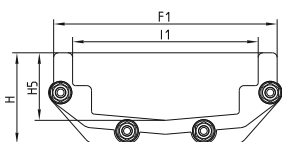

RENNETYPE 670.000 ENDEPLATE

Type nr.	EAN nr.	F	F1	I1	H	H5	Kg
670.000.015.55 S	5705499001648	5	177	147	72	55	0,4
670.000.015.85 S	5705499001662	5	177	147	104	85	0,55