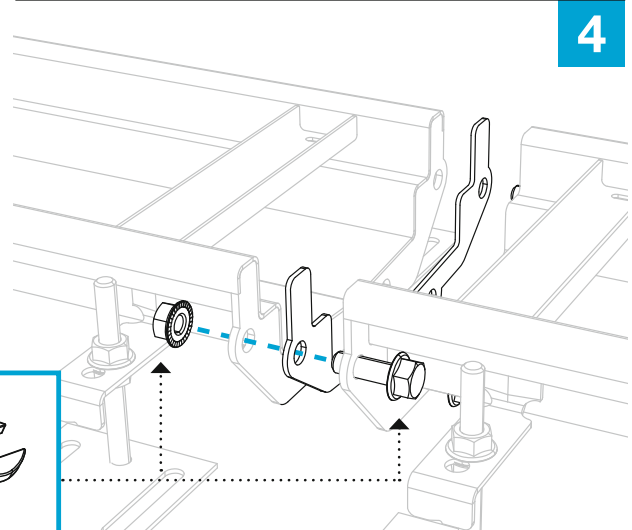

# BLÜCHER® LINEA INSTALLASJONSINSTRUKSJONER

1

2

3

13 mm

4

5

13 mm