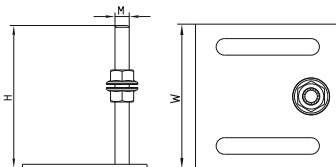

TYPE 670.080 JUSTERBART BEN

Type nr.	EAN nr.	H	M	W	Kg
670.080.001	5705499001822	80	8	70x70	0,1